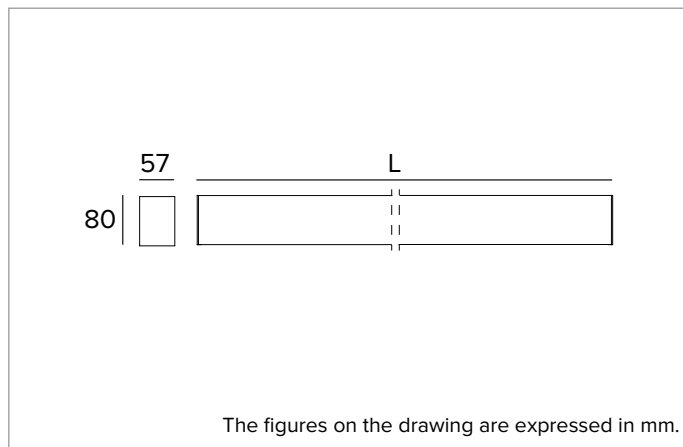

T021BX930ELDB | LOGICO EASY Stand Alone 57 - UGR19

Linear stand alone LED fixture for ceiling mounted or suspension installation

	3000K	H(m)	D1(m)	D2(m)	E _{max} (lx)		
	Ra90	83°	89°				
Fixture Power	78W	1	1.78	1.97	1280		
Source Flux	6269lm	2	3.56	3.94	320		
Fixture Flux	6269lm	3	5.33	5.91	142		
Efficacy	80lm/W	4	7.11	7.88	80		
G0300	I _{max} =226cd/klm	I _{max}	1415cd	5	8.89	9.85	51